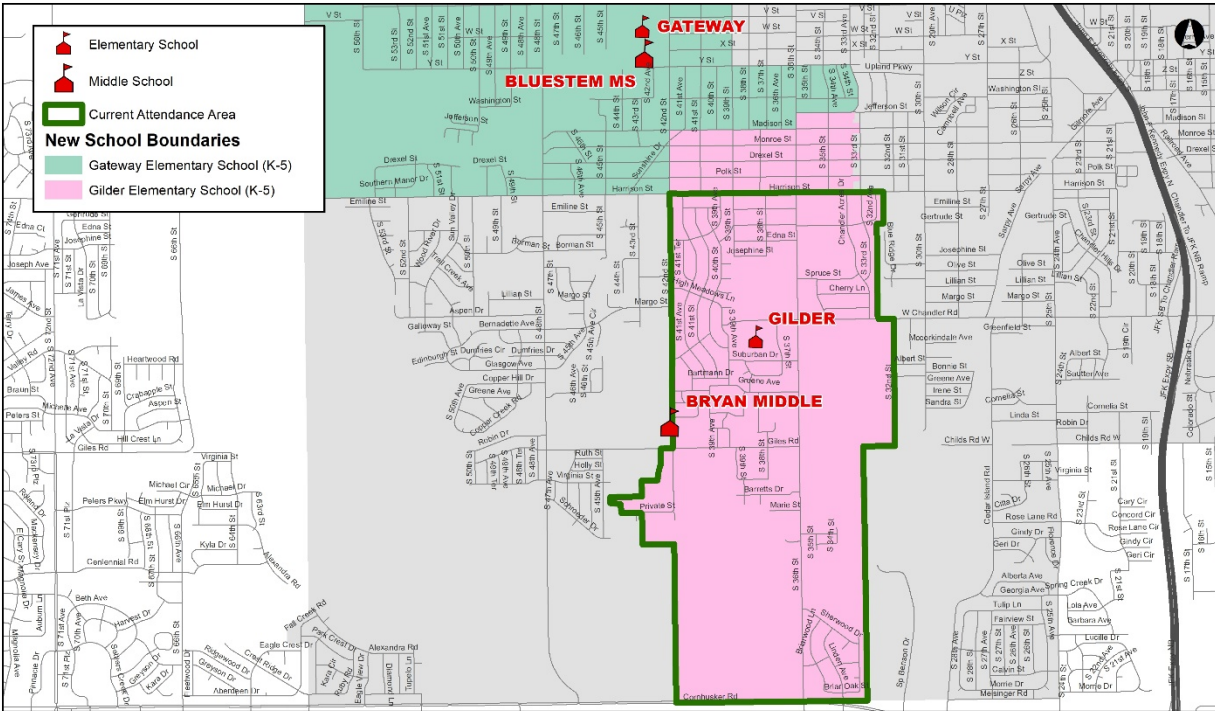

# Actualización de la Fase 2 de bonos, construcción y Límites de la escuela primaria Gilder

## Cambios de límites:

- Al comienzo del año escolar 2023-24, los límites de asistencia de la Primaria Gilder cambiarán.
  - El límite Norte de la Primaria Gilder se extenderá, ya que una parte del límite Sureste de la Primaria Gateway pasará a la Primaria Gilder.
  - La escuela primaria Gilder continuará siendo asignada a la escuela secundaria Bryan.

## Configuración de nivel de grado:

- A partir del año escolar 2023-24, la primaria Gilder se convertirá en una escuela de PK-5.
- Las clases de sexto grado pasarán a la escuela secundaria Bryan.

OPS se compromete a mantener una comunicación regular y continua con las familias afectadas durante la Fase 2 del bono. Para obtener más información, visite